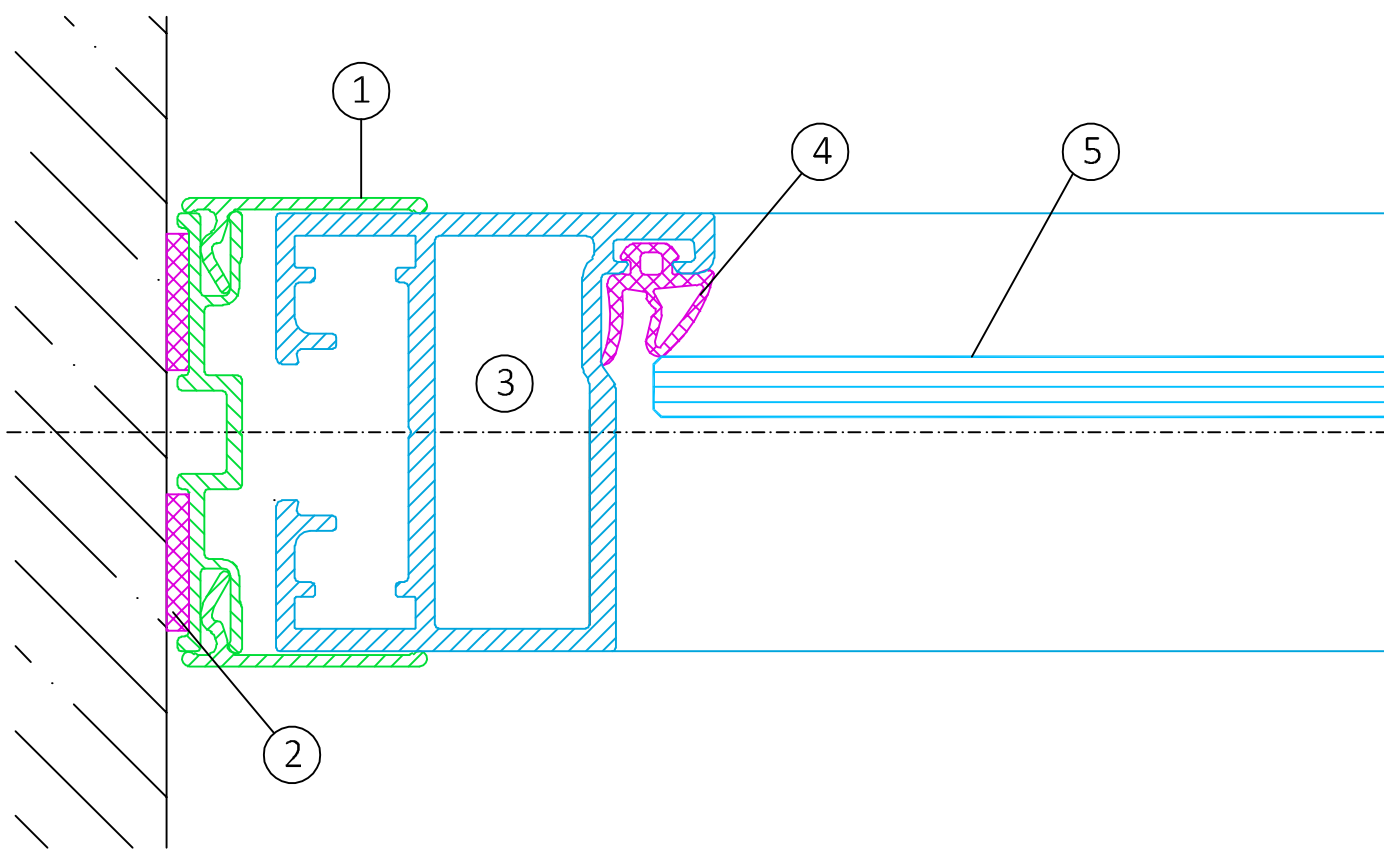

# Lehnertwand Vista

Vista-10\_Wandanschluss Türzarge\_V0918

Maßstab 1:1

## Erklärung:

- 1 = Wandanschlussprofil
- 2 = Dichtungsband 20x3 mm
- 3 = Einfachfalz Zarge
- 4 = Zargendichtung

5 = Ganzglastür 10 mm

geschützt gemäß UrhG, Technische Änderungen vorbehalten

[www.lehnert-gmbh.de](http://www.lehnert-gmbh.de)  
[www.lehnert-buerowelten.de](http://www.lehnert-buerowelten.de)  
[www.lehnert-industriewelten.de](http://www.lehnert-industriewelten.de)  
[www.lehnertwand2040.de](http://www.lehnertwand2040.de)