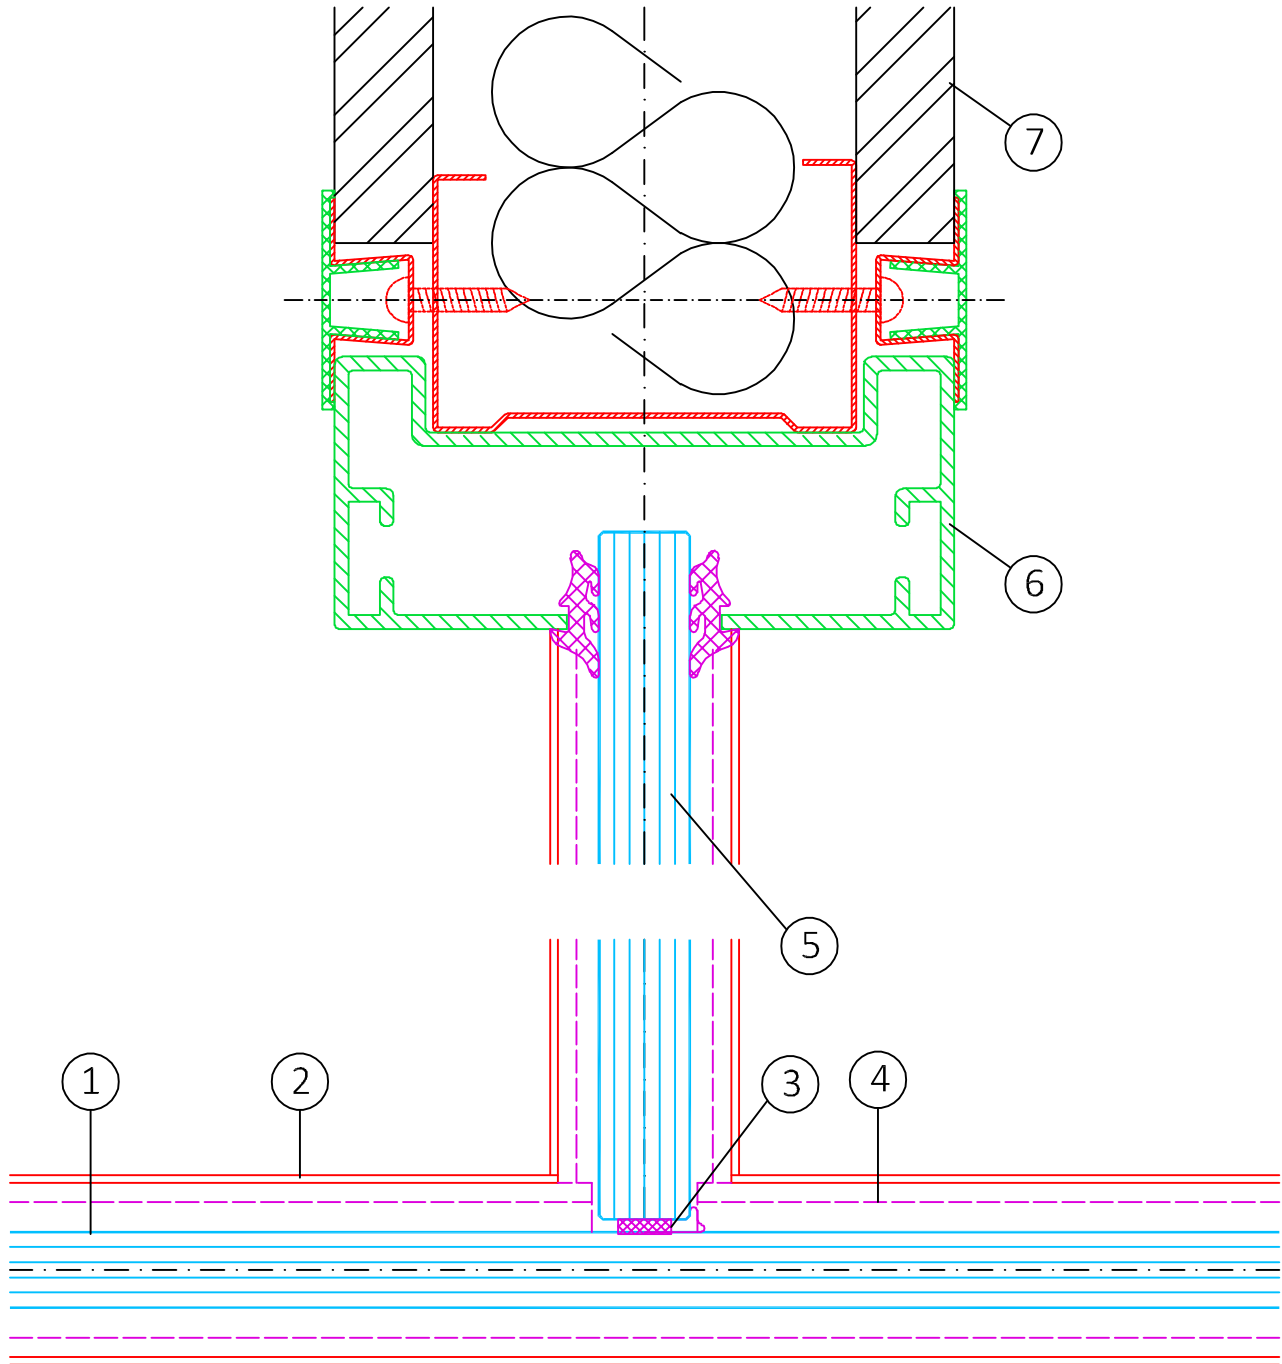

Lehnertwand Vista

Vista-13.2_Vista-Glasschwert (12 mm) mit Alu-Endprofil_V0918

Maßstab 1:1

Erklärung:

- | | |
|-----------------------------------|---------------------------|
| 1 = Verglasung 12 mm | 5 = Verglasung 10 - 12 mm |
| 2 = Vista Klemmprofil | 6 = Alu-Endprofil |
| 3 = Transparente Glasstoßdichtung | 7 = Lehnertwand 82 |
| 4 = Vista Grundprofil geteilt | |